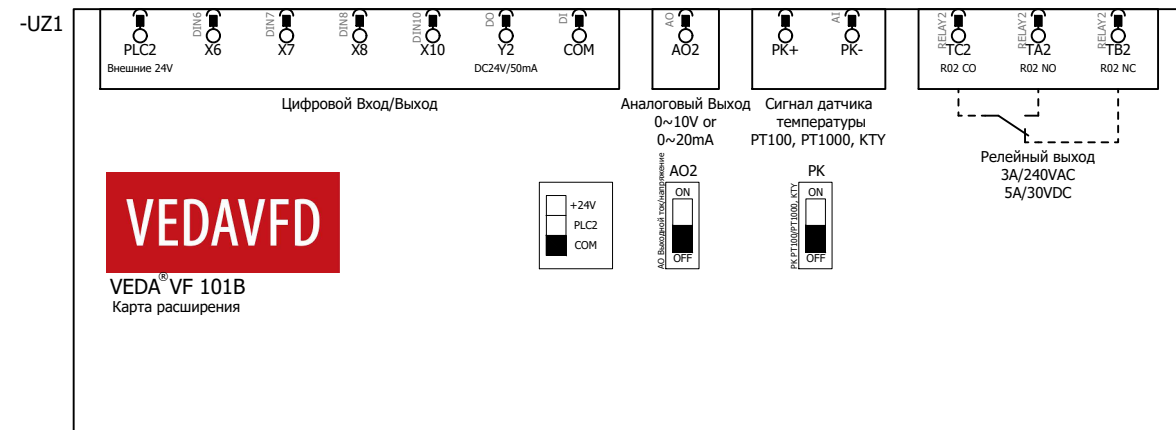

Преобразователи частоты серии VEDA VF101B от 0,75 кВт до 1120 кВт

Дополнительная плата расширения для ПЧ серии VEDA VF101B, PBC00004

Изм. № подл.	Подп. и дата
Взам. инв. №	Подп. и дата
Изм. № дубл.	Подп. и дата