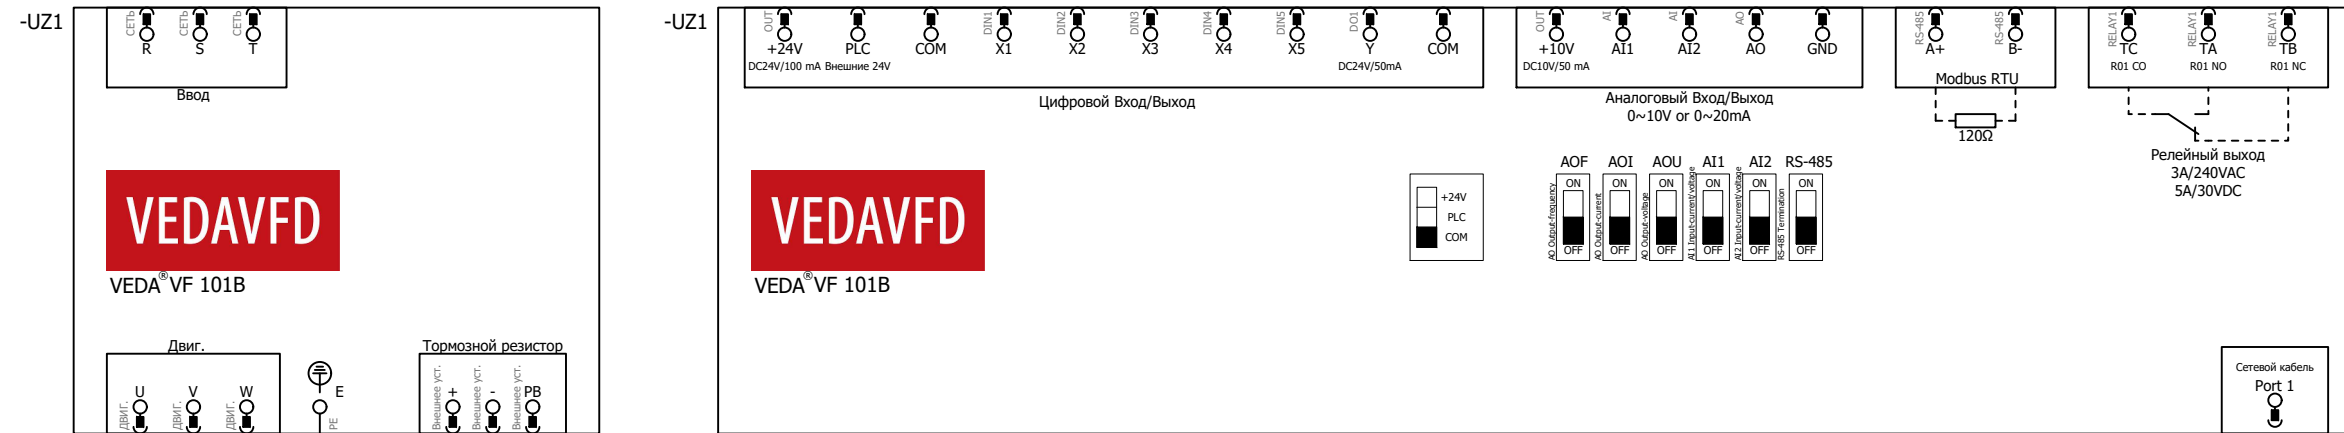

Преобразователи частоты серии VEDA VF101B от 0,75 кВт до 1120 кВт

Дополнительная плата расширения для ПЧ серии VEDA VF101B, PBC00004

Изм. № подл.	Подп. и дата
Взам. инв. №	Подп. и дата
Изм. № дубл.	Подп. и дата