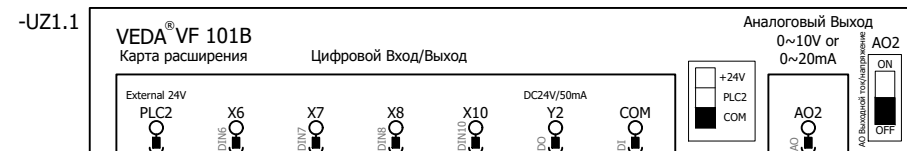

Преобразователи частоты серии VEDA VF101B от 0,75 кВт до 1120 кВт

Дополнительная плата расширения для ПЧ серии VEDA VF101B, PBC00004

Изм. № подл.	Подп. и дата
Взам. инв. №	Подп. и дата
Изм. № дубл.	Подп. и дата