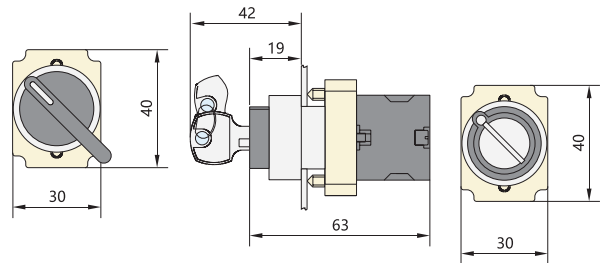

NP2-BD □□

NP2-BJ □□

NP2-BG □□

Кнопка-переключатель на 2 положения

NP2-BD (J, C) □□	Обозначение	Положения переключателя	↙	↘
	NP2-BD21		1	—
	NP2-BD22		—	1
	NP2-BD23		2	—
	NP2-BD24		—	2
	NP2-BD25		1	1
	NP2-BD41		1	—
	NP2-BD42		—	1
	NP2-BD43		2	—
	NP2-BD44		—	2
	NP2-BD45	1	1	
	NP2-BJ21		1	—
	NP2-BJ22		—	1
	NP2-BJ23		2	—
	NP2-BJ24		—	2
	NP2-BJ25		1	1
	NP2-BJ41		1	—
	NP2-BJ42		—	1
	NP2-BJ43		2	—
	NP2-BJ44		—	2
	NP2-BJ45	1	1	
	NP2-BG21		1	—
	NP2-BG22		—	1
	NP2-BG23		2	—
	NP2-BG24		—	2
	NP2-BG25		1	1
	NP2-BG21B		1	—
	NP2-BG22B		—	1
	NP2-BG23B		2	—
	NP2-BG24B		—	2
	NP2-BG25B		1	1
	NP2-BG41		1	—
	NP2-BG42		—	1
	NP2-BG43		2	—
	NP2-BG44		—	2
	NP2-BG45	1	1	

Кнопка-переключатель на 3 положения

NP2-BD (J, C) □□	Обозначение	Положения переключателя	↙	↘	
	NP2-BD33		2	—	
	NP2-BD34		—	2	
	NP2-BD35		1	1	
	NP2-BD73		2	—	
	NP2-BD74		—	2	
	NP2-BD75		1	1	
	NP2-BD53		2	—	
	NP2-BD54		—	2	
	NP2-BD55		1	1	
	NP2-BD83		2	—	
	NP2-BD84		—	2	
	NP2-BD85		1	1	
		NP2-BJ33		2	—
		NP2-BJ34		—	2
		NP2-BJ35		1	1
NP2-BJ73		2		—	
NP2-BJ74		—		2	
NP2-BJ75			1	1	
NP2-BJ53			2	—	
NP2-BJ54			—	2	
NP2-BJ55			1	1	
NP2-BJ83			2	—	
NP2-BJ84			—	2	
NP2-BJ85			1	1	
		NP2-BG33		2	—
		NP2-BG34		—	2
		NP2-BG35		1	1
	NP2-BG73	2		—	
	NP2-BG74	—		2	
	NP2-BG75		1	1	
	NP2-BG53		2	—	
	NP2-BG54		—	2	
	NP2-BG55		1	1	
	NP2-BG83		2	—	
	NP2-BG84		—	2	
	NP2-BG85		1	1	
	NP2-BG33D		2	—	
	NP2-BG34D		—	2	
	NP2-BG35D		1	1