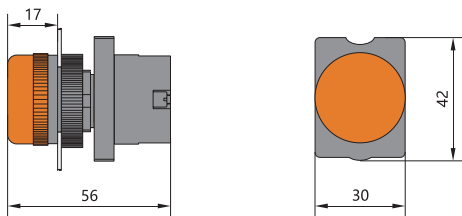

NP2-EV6 □

Световой индикатор

NP2-EV6 □	Ном. напряжение	Обозначение	Цвет
	Светодиод: AC/DC 6В; 12В; 24В; 36В; 48В; 110В; 230В	NP2-EV61	
		NP2-EV63	
		NP2-EV64	
		NP2-EV65	
		NP2-EV66	

NP2-EV16 □

Экономичный световой индикатор

NP2-EV16 □	Ном. напряжение	Обозначение	Цвет
	Светодиод: AC/DC 6В; 12В; 24В; 36В; 48В; 110В; 230В	NP2-EV161	
		NP2-EV163	
		NP2-EV164	
		NP2-EV165	
		NP2-EV166