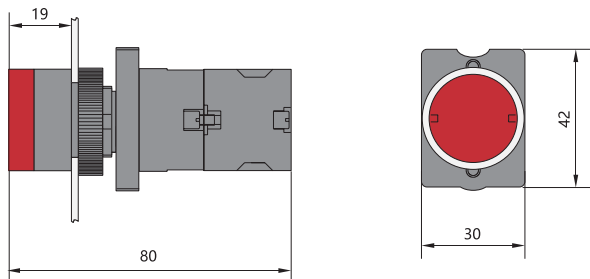

NP2-EW 3 □ 6 □

Кнопка плоская с пружинным возвратом

NP2-EW3 □□	Ном. напряжение	Обозначение	Цвет	↵	↶
	Светодиод: AC/DC 6В; 12В; 24В; 36В; 48В; 110В; 230В	NP2-EW3161	○	1	—
		NP2-EW3361	●	1	—
		NP2-EW3461	●	1	—
		NP2-EW3561	●	1	—
		NP2-EW3661	●	1	—
		NP2-EW3162	○	—	1
		NP2-EW3362	●	—	1
		NP2-EW3462	●	—	1
		NP2-EW3562	●	—	1
		NP2-EW3662	●	—	1
		NP2-EW3165	○	1	1
		NP2-EW3365	●	1	1
		NP2-EW3465	●	1	1
		NP2-EW3565	●	1	1
		NP2-EW3665	●	1	1