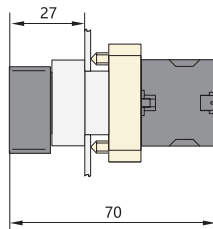

NP2-BD □□

NP2-BJ □□

NP2-BG □□

Кнопка-переключатель на 2 положения

NP2-BD (J, C) □□	Обозначение	Положения переключателя	↙	↘
	NP2-BD21		1	—
	NP2-BD22		—	1
	NP2-BD23		2	—
	NP2-BD24		—	2
	NP2-BD25		1	1
	NP2-BD41		1	—
	NP2-BD42		—	1
	NP2-BD43		2	—
	NP2-BD44		—	2
	NP2-BD45	1	1	
	NP2-BJ21		1	—
	NP2-BJ22		—	1
	NP2-BJ23		2	—
	NP2-BJ24		—	2
	NP2-BJ25		1	1
	NP2-BJ41		1	—
	NP2-BJ42		—	1
	NP2-BJ43		2	—
	NP2-BJ44		—	2
	NP2-BJ45	1	1	
	NP2-BG21		1	—
	NP2-BG22		—	1
	NP2-BG23		2	—
	NP2-BG24		—	2
	NP2-BG25		1	1
	NP2-BG21B		1	—
	NP2-BG22B		—	1
	NP2-BG23B		2	—
	NP2-BG24B		—	2
	NP2-BG25B		1	1
	NP2-BG41		1	—
	NP2-BG42		—	1
	NP2-BG43		2	—
	NP2-BG44		—	2
	NP2-BG45	1	1	

Кнопка-переключатель на 3 положения

NP2-BD (J, C) □□	Обозначение	Положения переключателя	↙	↘	
	NP2-BD33		2	—	
	NP2-BD34		—	2	
	NP2-BD35		1	1	
	NP2-BD73		2	—	
	NP2-BD74		—	2	
	NP2-BD75		1	1	
	NP2-BD53		2	—	
	NP2-BD54		—	2	
	NP2-BD55		1	1	
	NP2-BD83		2	—	
	NP2-BD84		—	2	
	NP2-BD85		1	1	
		NP2-BJ33		2	—
		NP2-BJ34		—	2
		NP2-BJ35		1	1
NP2-BJ73		2		—	
NP2-BJ74		—		2	
NP2-BJ75			1	1	
NP2-BJ53			2	—	
NP2-BJ54			—	2	
NP2-BJ55			1	1	
NP2-BJ83			2	—	
NP2-BJ84			—	2	
NP2-BJ85			1	1	
		NP2-BG33		2	—
		NP2-BG34		—	2
		NP2-BG35		1	1
	NP2-BG73	2		—	
	NP2-BG74	—		2	
	NP2-BG75		1	1	
	NP2-BG53		2	—	
	NP2-BG54		—	2	
	NP2-BG55		1	1	
	NP2-BG83		2	—	
	NP2-BG84		—	2	
	NP2-BG85		1	1	
	NP2-BG33D		2	—	
	NP2-BG34D		—	2	
	NP2-BG35D		1	1