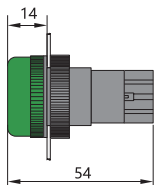

NP2-EV16 □

Экономичный световой индикатор

NP2-EV16 □	Ном. напряжение	Обозначение	Цвет
	Светодиод: AC/DC 6В; 12В; 24В; 36В; 48В; 110В; 230В	NP2-EV161	
		NP2-EV163	
		NP2-EV164	
		NP2-EV165	
		NP2-EV166