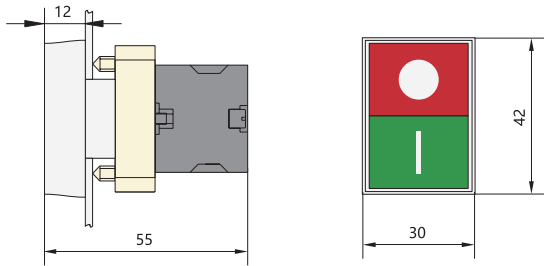

NP2-BL8325

Двойная кнопка

NP2-BL8 □□	Ном. напряжение	Обозначение	Цвет	↵	⤵
	-----	NP2-BL8325	● + ●	1	1
	-----	NP2-BL8425	● + ●	1	1