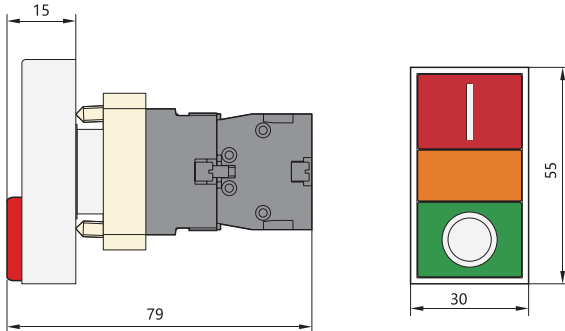

NP2-BW8 □ 6 □

Двойная кнопка с одной выступающей

NP2-BW8 □□	Ном. напряжение	Обозначение	Цвет	↵	⤵
	Светодиод: AC/DC 6В; 12В; 24В; 36В; 48В; 110В; 230В	NP2-BW8465	● + ●	1	1