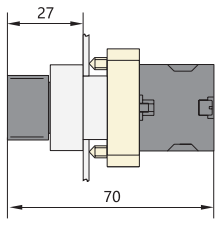

NP2-BD □□

NP2-BJ □□

NP2-BG □□

Кнопка-переключатель на 2 положения

NP2-BD (J, C) □□	Обозначение	Положения переключателя	↙	↘
	NP2-BD21		1	—
	NP2-BD22		—	1
	NP2-BD23		2	—
	NP2-BD24		—	2
	NP2-BD25		1	1
	NP2-BD41		1	—
	NP2-BD42		—	1
	NP2-BD43		2	—
	NP2-BD44		—	2
	NP2-BD45	1	1	
	NP2-BJ21		1	—
	NP2-BJ22		—	1
	NP2-BJ23		2	—
	NP2-BJ24		—	2
	NP2-BJ25		1	1
	NP2-BJ41		1	—
	NP2-BJ42		—	1
	NP2-BJ43		2	—
	NP2-BJ44		—	2
	NP2-BJ45	1	1	
	NP2-BG21		1	—
	NP2-BG22		—	1
	NP2-BG23		2	—
	NP2-BG24		—	2
	NP2-BG25		1	1
	NP2-BG21B		1	—
	NP2-BG22B		—	1
	NP2-BG23B		2	—
	NP2-BG24B		—	2
	NP2-BG25B		1	1
	NP2-BG41		1	—
	NP2-BG42		—	1
	NP2-BG43		2	—
	NP2-BG44		—	2
	NP2-BG45	1	1	

Кнопка-переключатель на 3 положения

NP2-BD (J, C) □□	Обозначение	Положения переключателя	↙	↘	
	NP2-BD33		2	—	
	NP2-BD34		—	2	
	NP2-BD35		1	1	
	NP2-BD73		2	—	
	NP2-BD74		—	2	
	NP2-BD75		1	1	
	NP2-BD53		2	—	
	NP2-BD54		—	2	
	NP2-BD55		1	1	
	NP2-BD83		2	—	
	NP2-BD84		—	2	
	NP2-BD85		1	1	
		NP2-BJ33		2	—
		NP2-BJ34		—	2
		NP2-BJ35		1	1
NP2-BJ73		2		—	
NP2-BJ74		—		2	
NP2-BJ75			1	1	
NP2-BJ53			2	—	
NP2-BJ54			—	2	
NP2-BJ55			1	1	
NP2-BJ83			2	—	
NP2-BJ84			—	2	
NP2-BJ85			1	1	
		NP2-BG33		2	—
		NP2-BG34		—	2
		NP2-BG35		1	1
	NP2-BG73	2		—	
	NP2-BG74	—		2	
	NP2-BG75		1	1	
	NP2-BG53		2	—	
	NP2-BG54		—	2	
	NP2-BG55		1	1	
	NP2-BG83		2	—	
	NP2-BG84		—	2	
	NP2-BG85		1	1	
	NP2-BG33D		2	—	
	NP2-BG34D		—	2	
	NP2-BG35D		1	1