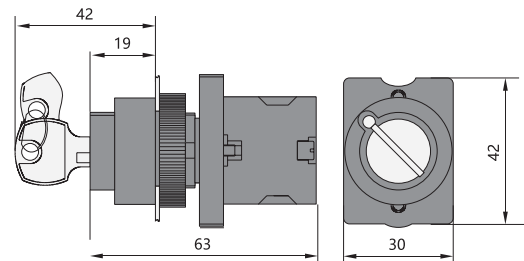

NP2-EG □□

Кнопка-переключатель с ключом на 3 положения

NP2-ED (J, G) □□	Обозначение	Положения переключателя	↙	↘
	NP2-EG33		2	—
	NP2-EG34		—	2
	NP2-EG35		1	1
	NP2-EG73		2	—
	NP2-EG74		—	2
	NP2-EG75		1	1
	NP2-EG53		2	—
	NP2-EG54		—	2
	NP2-EG55		1	1
	NP2-EG83		2	—
	NP2-EG84		—	2
	NP2-EG85		1	1
	NP2-EG33D		2	—
	NP2-EG34D		—	2
	NP2-EG35D		1	1