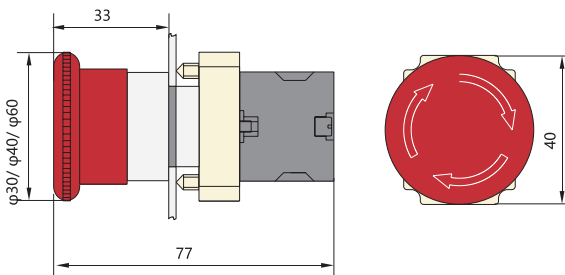

NP2-BS □□□

Кнопка «грибок» с поворотной фиксацией

NP2-BS □□	Диаметр головки	Обозначение	Цвет	↵	⤵
	Ø30	NP2-BS441	●	1	—
		NP2-BS442	●	—	1
	Ø40	NP2-BS541	●	1	—
		NP2-BS542	●	—	1
	Ø60	NP2-BS641	●	1	—
		NP2-BS642	●	—	1
	Ø30	NP2-BS443	●	2	—
		NP2-BS444	●	—	2
	Ø40	NP2-BS445	●	1	1
		NP2-BS543	●	2	—
	Ø60	NP2-BS544	●	—	2
		NP2-BS545	●	1	1
	Ø60	NP2-BS643	●	2	—
		NP2-BS644	●	—	2
	Ø60	NP2-BS645	●	1	1