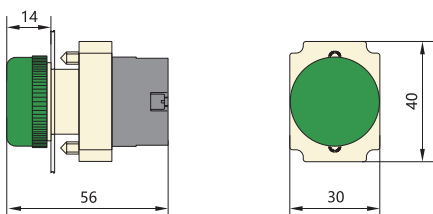

NP2-BV 6 □

Световой индикатор

NP2-BV □□	Ном. напряжение	Обозначение	Цвет
	Светодиод: AC 6В; 12В; 24В; 36В; 48В; 110В; 230В	NP2-BV61	○
		NP2-BV63	●
		NP2-BV64	●
		NP2-BV65	●
		NP2-BV66	●