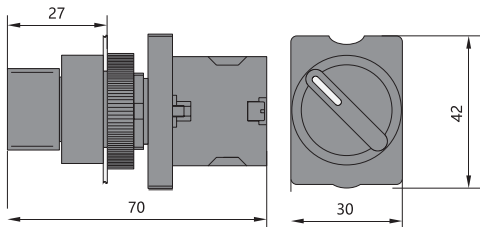

NP2-ED □□

Переключатели на 2 положения

NP2-ED (J, G) □□	Обозначение	Положения переключателя	↙	↘
	NP2-ED21		1	—
	NP2-ED22		—	1
	NP2-ED23		2	—
	NP2-ED24		—	2
	NP2-ED25		1	1
	NP2-ED41		1	—
	NP2-ED42		—	1
	NP2-ED43		2	—
	NP2-ED44		—	2
	NP2-ED45		1	1
	NP2-EJ21		1	—
	NP2-EJ22		—	1
	NP2-EJ23		2	—
	NP2-EJ24		—	2
	NP2-EJ25		1	1
	NP2-EJ41		1	—
	NP2-EJ42		—	1
	NP2-EJ43		2	—
	NP2-EJ44		—	2
	NP2-EJ45		1	1

Переключатели на 3 положения

NP2-ED (J, G) □□	Обозначение	Положения переключателя	↙	↘	
	NP2-ED33		2	—	
	NP2-ED34		—	2	
	NP2-ED35		1	1	
	NP2-ED73		2	—	
	NP2-ED74		—	2	
	NP2-ED75		1	1	
	NP2-ED53		2	—	
	NP2-ED54		—	2	
	NP2-ED55		1	1	
	NP2-ED83		2	—	
	NP2-ED84		—	2	
	NP2-ED85		1	1	
		NP2-EJ33		2	—
		NP2-EJ34		—	2
		NP2-EJ35		1	1
NP2-EJ73		2		—	
NP2-EJ74			—	2	
NP2-EJ75			1	1	
NP2-EJ53			2	—	
NP2-EJ54			—	2	
NP2-EJ55			1	1	
NP2-EJ83			2	—	
NP2-EJ84			—	2	
NP2-EJ85			1	1