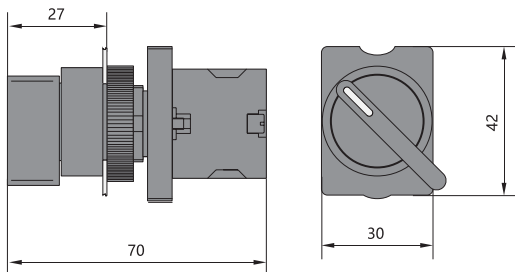

NP2-EJ □□

Кнопка-переключатель с ключом на 2 положения

NP2-ED (J, G) □□	Обозначение	Положения переключателя	↙	↘
	NP2-EG21		1	—
	NP2-EG22		—	1
	NP2-EG23		2	—
	NP2-EG24		—	2
	NP2-EG25		1	1
	NP2-EG41		1	—
	NP2-EG42		—	1
	NP2-EG43		2	—
	NP2-EG44		—	2
	NP2-EG45		1	1
	NP2-EG21B		1	—
	NP2-EG22B		—	1
	NP2-EG23B		2	—
	NP2-EG24B		—	2
	NP2-EG25B		1	1